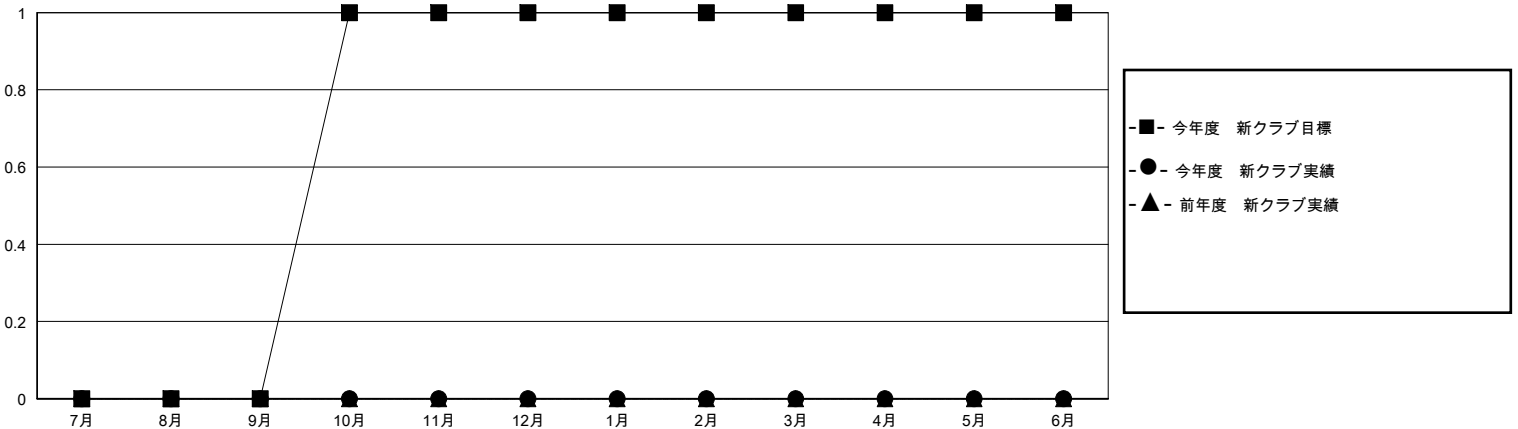

MONTHLY MEMBERSHIP PROGRESS REPORT

District 336 C

Results as of: 10/31/2023

GMT:

地域 JAPAN

GMT会則地域

クラブ				名			
結果：2023-2024				結果：2023-2024			
四半期	新クラブ目標	新クラブ	解散クラブ	四半期	会員純増目標	会員増強実績	退会者(転籍を含む)実際
7月/8月/9月	0	0	0	7月/8月/9月	60	93	38
10月/11月/12月	1	0	0	10月/11月/12月	50	12	10
1月/2月/3月	0	0	0	1月/2月/3月	70	0	0
4月/5月/6月	0	0	0	4月/5月/6月	50	0	0

新クラブ目標及び実績累計

会員目標及び実績累計

解散クラブ: 0	40 CLUBS OF 79 一名以上の新会員を登録	男女別
退会者		男性 2,336 (82.14%)
物故会員 7		女性 508 (17.86%)
クラブ解散 0	会員累計データを見るには、ここをクリック	世帯主/家族会員合計 597
その他 41		国際会費半額の家族会員 310
合計 48		