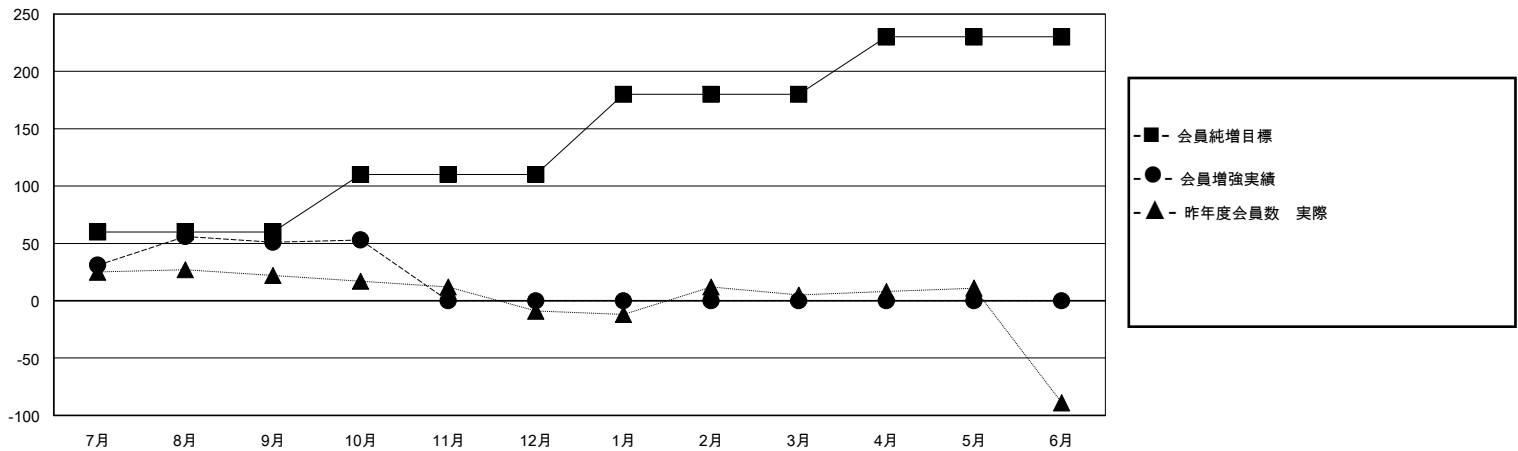

MONTHLY MEMBERSHIP PROGRESS REPORT

District 336 C

Results as of: 10/31/2023

GMT:

地域 JAPAN

GMT会則地域

クラブ				名			
結果：2023-2024				結果：2023-2024			
四半期	新クラブ目標	新クラブ	解散クラブ	四半期	会員純増目標	会員増強実績	退会者(転籍を含む)実際
7月/8月/9月	0	0	0	7月/8月/9月	60	93	38
10月/11月/12月	1	0	0	10月/11月/12月	50	12	10
1月/2月/3月	0	0	0	1月/2月/3月	70	0	0
4月/5月/6月	0	0	0	4月/5月/6月	50	0	0

新クラブ目標及び実績累計

会員目標及び実績累計

解散クラブ: 0	40 CLUBS OF 79 一名以上の新会員を登録	男女別
退会者		男性 2,336 (82.14%)
物故会員 7		女性 508 (17.86%)
クラブ解散 0	会員累計データを見るには、ここをクリック	世帯主/家族会員合計 597
その他 41		国際会費半額の家族会員 310
合計 48		